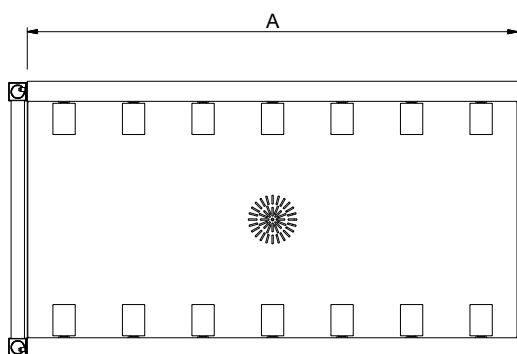

Typ válečků

Krátký

Boční

D = Odpad

Shora

	863137	863138	863139	863140	863141	863142
865162 - Sada bezpečnostního v- ypínače k tunelové košo- vé myčce; obsahuje bez- p.vypínač, upínací svorky a kabel. Doporučuje se ke každé myčce objednat alespoň 2 ks - 1 ks pro umístění na obslužné do- pravníky před myčkou a 1 ks na dopravníky za myčku.	✓	✓	✓	✓	✓	✓
865163 - Připojovací deska krátká, nerezová, pro připojení nových dopravníkových stolů k průběžné myčce zleva (vč.montážní lišty pro spodní plnou/roštov- ou polici).	✓	✓	✓	✓	✓	✓
865164 - Připojovací deska dlouhá D=300mm, nerezová, pro připojení nových dopravní- kových stolů k průběžné myčce zepředu nebo zprava (servisní strana), vč.nohou na jedné straně.	✓	✓	✓	✓	✓	✓
865217 - Nerezová koncová desk- a pro dopravník.	✓	✓	✓	✓	✓	✓
865218 - Koncový spínač pro dop- ravník s KRÁTKÝM válečkem.	✓	✓	✓	✓	✓	✓
865219 - Nerezová spodní plná p- olice se zadním zvýšeným lemem (100mm), 600mm.	✓	✓	✓	✓	✓	✓
865234 - Montážní lišta pro upevn- ění spodní plné nebo roš- tové police na straně tu- nelové košové myčky (p- oužívá se pokud je dopravník napojen PŘÍMO na myčku).	✓	✓	✓	✓	✓	✓
865235 - Montážní lišta pro upevn- ění spodní plné nebo roš- tové police (používá se pokud dopravník NENÍ n- apojen přímo na myčku nebo spodní police není upevněna přímo na myč- ku). Při použití této lišty musí být upevňovaná sp- odní police min. o 100mm kratší než dopravní.	✓	✓	✓	✓	✓	✓
865236 - Nerezová spodní roštová police s rámem, 600mm.	✓	✓	✓	✓	✓	✓
865253 - Šikmá deska pro válečk- ový dopravník (pro instal- aci na válečkový doprav- ník těsně před vstupem do myčky).	✓	✓	✓	✓	✓	✓
865452 - Nerezová spodní plná p- olice se zadním zvýšeným lemem (100mm), 800mm.	✓	✓	✓	✓	✓	✓
865453 - Nerezová spodní roštová police s rámem, 800mm.	✓	✓	✓	✓	✓	✓